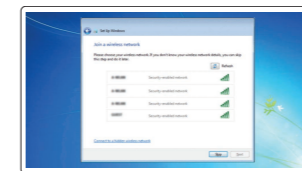

**NOTA:** Si se conecta a una red inalámbrica segura, introduzca la contraseña de acceso a la red inalámbrica cuando se le solicite.

**GHI CHÚ:** Nếu bạn đang kết nối với một mạng không dây bảo mật, hãy nhập mật khẩu để truy cập mạng không dây khi được nhắc.

**ملاحظة:** في حالة اتصالك بشبكة لاسلكية مؤمنة، أدخل كلمة المرور لوصول الشبكة اللاسلكية عند مطالبتك.

**Sign in to your Microsoft account or create a local account**

Masuk ke akun Microsoft Anda atau buat akun lokal  
Inicie sesión en su cuenta de Microsoft o cree una cuenta local  
Đăng nhập vào tài khoản Microsoft của bạn và tạo tài khoản trên máy tính  
قمب تسجيل الدخول إلى حساب Microsoft أو قم بإنشاء حساب محلي

#### Windows 7

**Set up password for Windows**  
Siapkan kata sandi untuk Windows  
Establezca una contraseña para Windows  
Thiết lập mật khẩu cho Windows  
إعداد كلمة المرور لنظام Windows

**Connect to your network**  
Sambungkan ke jaringan Anda  
Conéctese a una red  
Kết nối vào mạng của bạn  
التوصيل بالشبكة