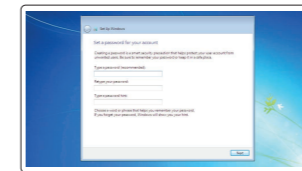

Windows 7

Set up password for Windows
Siapkan kata sandi untuk Windows
Establezca una contraseña para Windows
Thiết lập mật khẩu cho Windows
إعداد كلمة المرور لنظام Windows