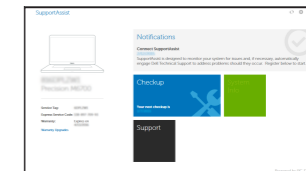

Locate Dell apps in Windows 8.1

Mencari Lokasi aplikasi Dell di Windows 8.1
Localice las aplicaciones Dell en Windows 8.1
Xác định vị trí các ứng dụng Dell trong Windows 8.1
حدد مكان تطبيقات Dell في Windows 8.1

Register My Device

Register your computer
Daftarkan komputer Anda | Registre el equipo
تسجيل الكمبيوتر | Đăng ký máy tính của bạn

Dell Backup and Recovery

Backup, recover, repair, or restore your computer
Cadangkan, kembalikan ke kondisi normal, perbaiki, atau pulihkan komputer Anda
Realice copias de seguridad, recupere, repare y restaure su equipo
Sao lưu, phục hồi, sửa chữa, hoặc khôi phục lại máy tính của bạn
النسخ الاحتياطي أو الاسترداد أو الإصلاح أو الاستعادة للكمبيوتر الخاص بك

Dell Data Protection | Protected Workspace

Protect your computer and data from advanced malware attacks
Lindungi komputer dan data Anda dari serangan malware canggih
Proteja el equipo y los datos de ataques de malware avanzados
Bảo vệ máy tính và dữ liệu của bạn khỏi các cuộc tấn công do phần mềm độc hại nâng cao
حماية الكمبيوتر والبيانات من هجمات البرامج الضارة المتقدمة

Dell SupportAssist

Check and update your computer
Periksa dan perbarui komputer Anda
Busque actualizaciones para el equipo
Kiểm tra và cập nhật máy tính của bạn
التحقق من الكمبيوتر الخاص بك وتحديثه