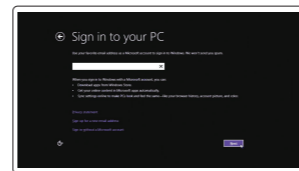

Connect to your network
Sambungkan ke jaringan Anda
Conéctese a una red
Kết nối vào mạng của bạn
التوصيل بالشبكة

NOTE: If you are connecting to a secured wireless network, enter the password for the wireless network access when prompted.

CATATAN: Jika Anda menghubungkan ke jaringan nirkabel aman, masukkan kata sandi untuk akses jaringan nirkabel tersebut saat diminta.

NOTA: Si se conecta a una red inalámbrica segura, introduzca la contraseña de acceso a la red inalámbrica cuando se le solicite.

GHI CHÚ: Nếu bạn đang kết nối với một mạng không dây bảo mật, hãy nhập mật khẩu để truy cập mạng không dây khi được nhắc.

ملاحظة: في حالة اتصالك بشبكة لاسلكية مؤمنة، أدخل كلمة المرور لوصول الشبكة اللاسلكية عند مطالبتك.